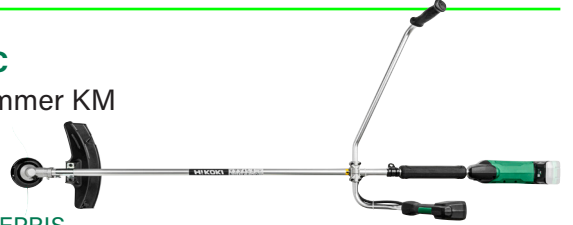

CG36DC

Gresstrimmer KM

KAMPANJEPRIS

3190,-

ekskl. mva.

V. 68019205 | N. 60162598

KJØP 2 MASKINER - FÅ MED
BATTERIPAKKE TIL 499,-